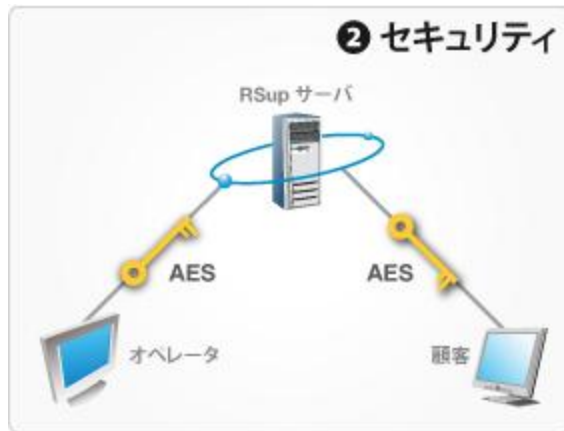

移動時間不要！お昼休みでもOK！「出前」セミナーです。 RSup: SpaceClaimオンラインデモイメージ

1. 高速処理

仮想ビデオドライブにより、業界屈指の高速処理を実現。3DCAD、動画アプリケーションなどのサポートにおいて大きな威力を発揮します。

2. セキュリティ

AES128Bitによる転送イメージの強固な暗号化を実現。お客様の同意なしでは接続ができない方式なのでお客様は安心してリモートサポートを受けられます。

また、同じネットワーク内での接続ではサーバを介さないピア・ツー・ピア方式で画像イメージを転送するので、秘匿性の高い情報を含む社内サポートも安心して行えます。

3. コストパフォーマンス

PCの台数ではなく同時接続数がライセンス数です。1ライセンスでも多数の顧客サポートが可能。サポート対象の顧客数が多いほどコストパフォーマンスに優れます。

4. 接続確度

NATやプロキシサーバ越しの接続も可能なので、あらゆる企業向けのサポートにおいて効果を発揮します。